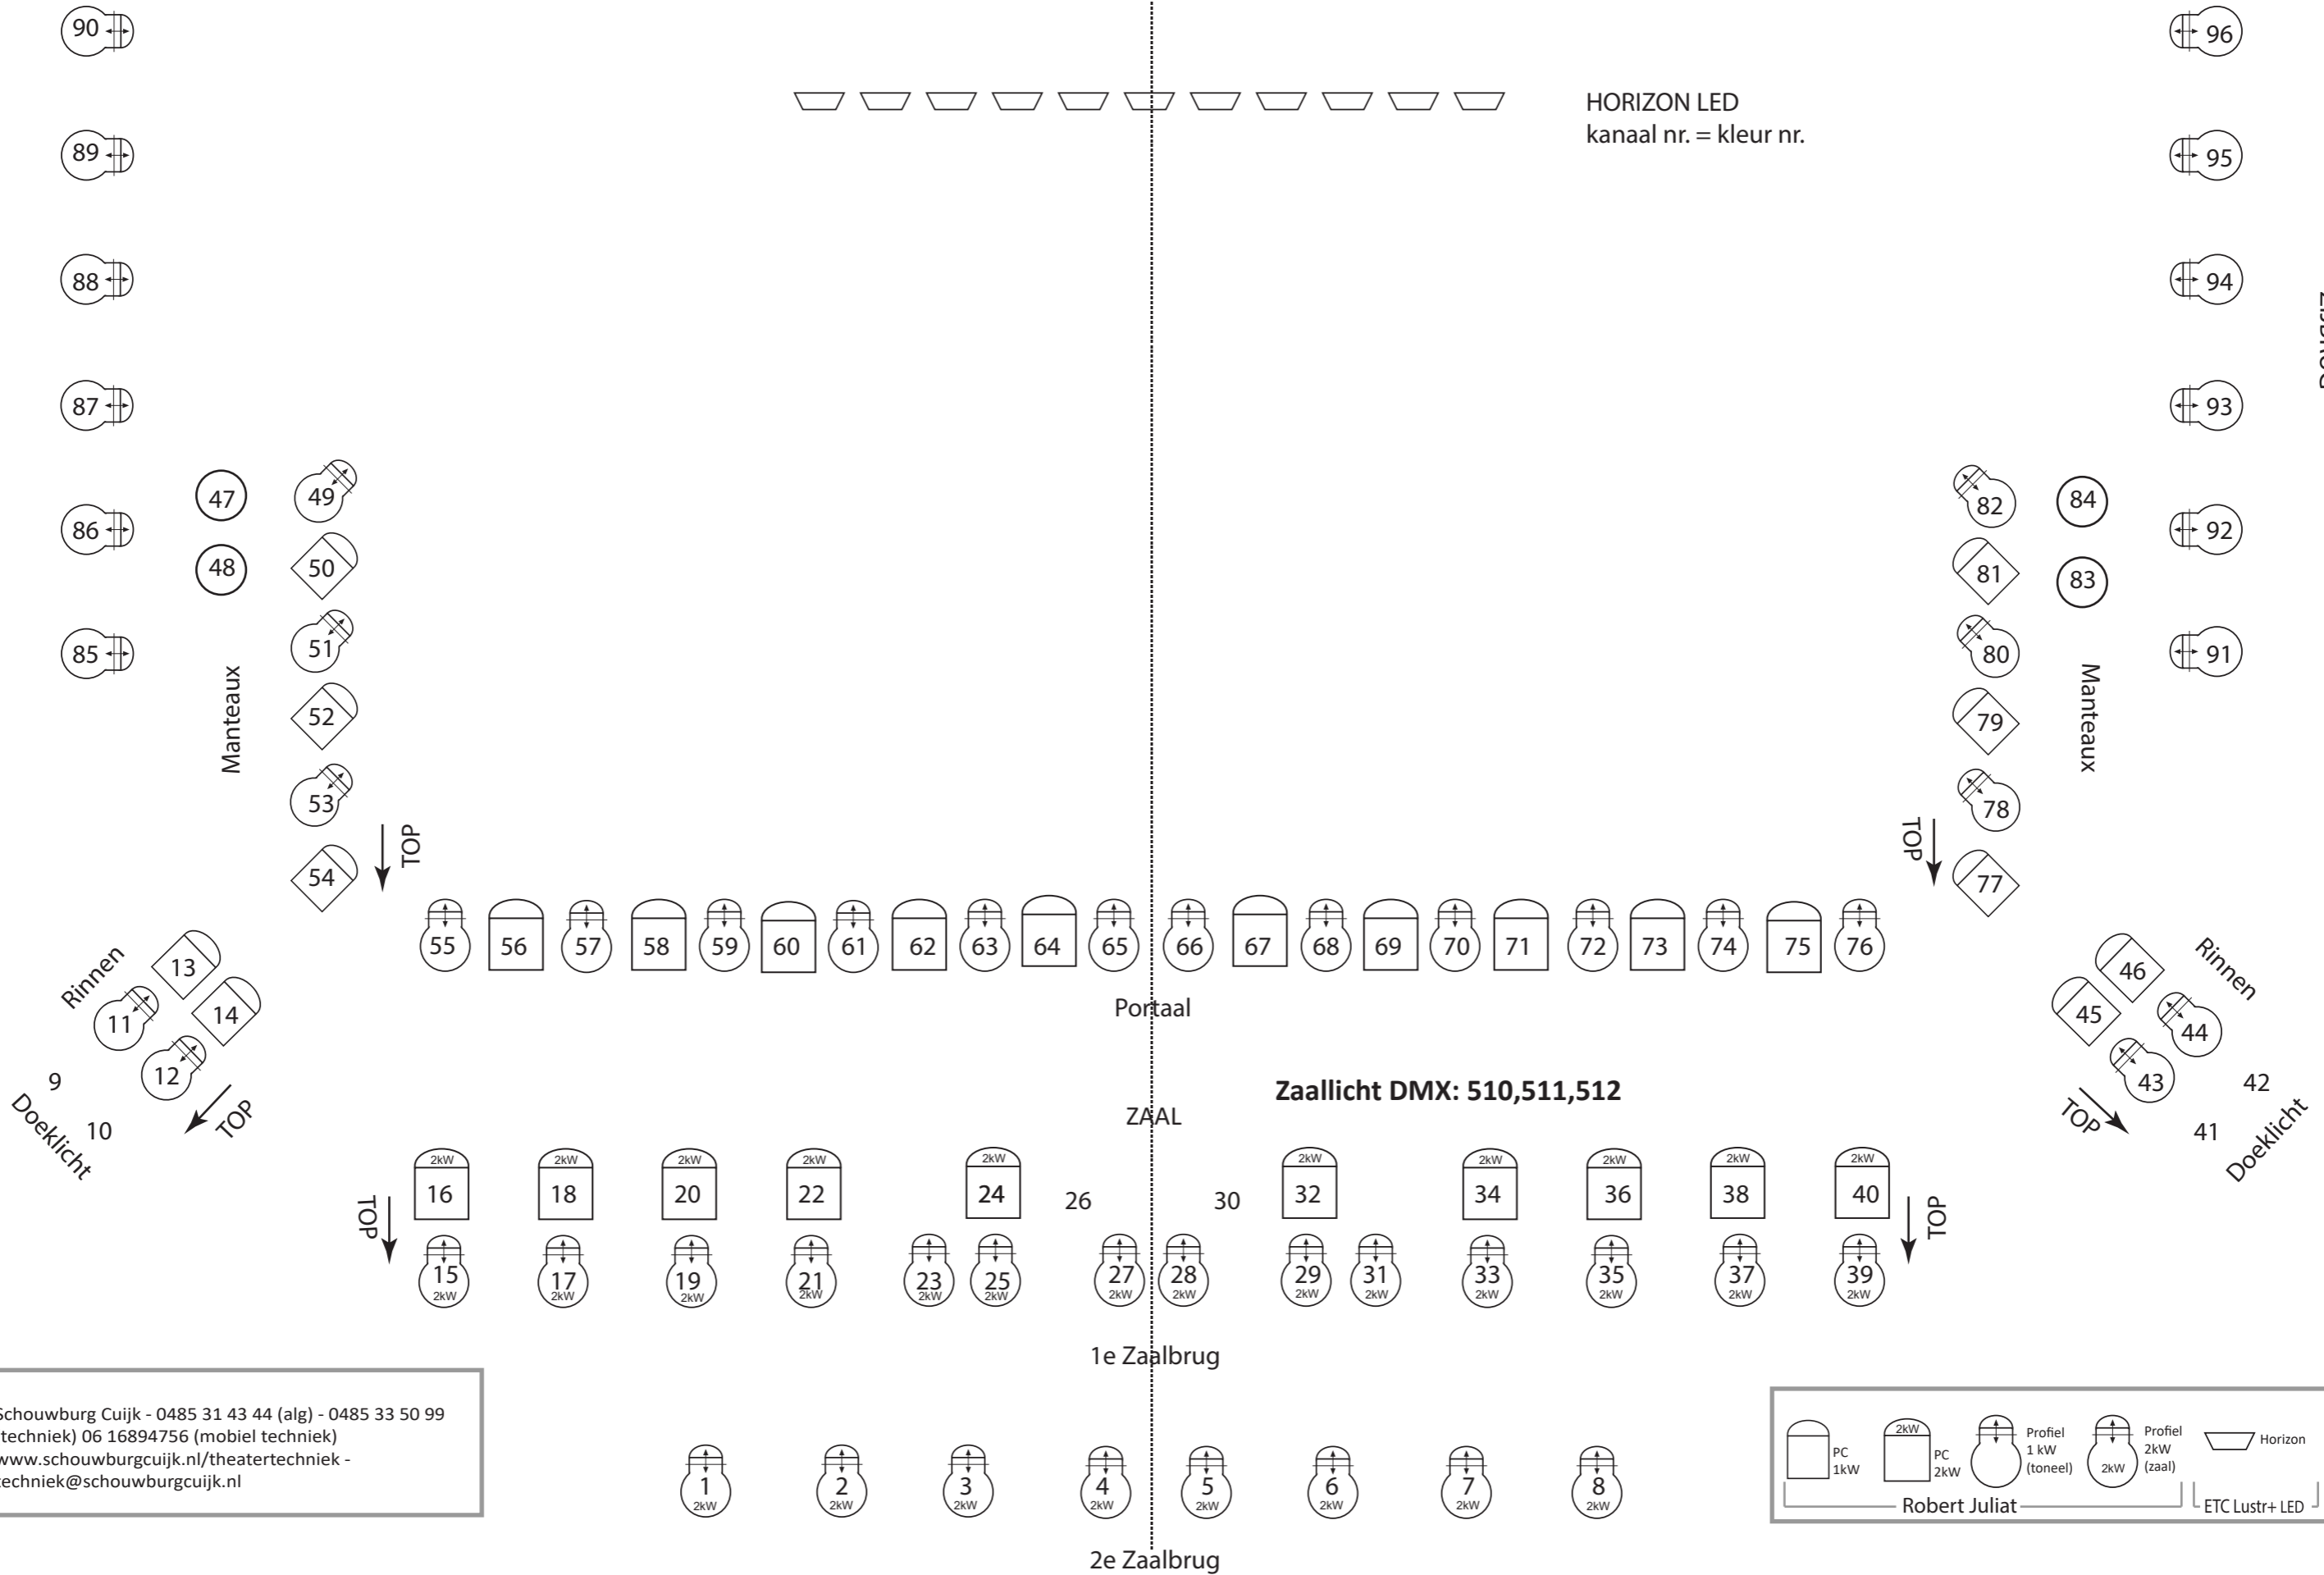

ZIJBRUG

ZIJBRUG

HORIZON LED  
kanaal nr. = kleur nr.

Schouwburg Cuijk - 0485 31 43 44 (alg) - 0485 33 50 99  
 (techniek) 06 16894756 (mobiel techniek)  
 www.schouwburgcuijk.nl/theatertechniek -  
 techniek@schouwburgcuijk.nl

PC 1kW	PC 2kW	Profiel 1 kW (toneel)	Profiel 2kW (zaal)	Horizon
Robert Juliat				ETC Lustr+ LED